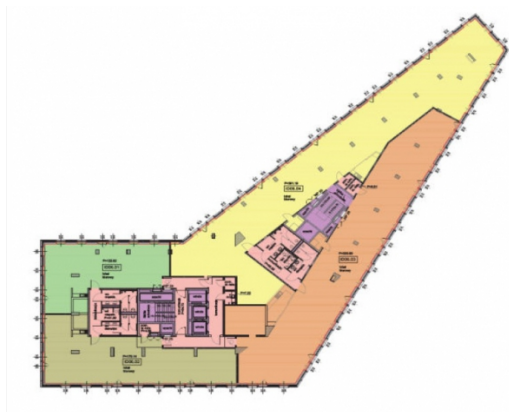

Plan piętra | Floor plan

Kontakt | Contact

+48 22 167 04 00

Dodatkowe informacje
More information